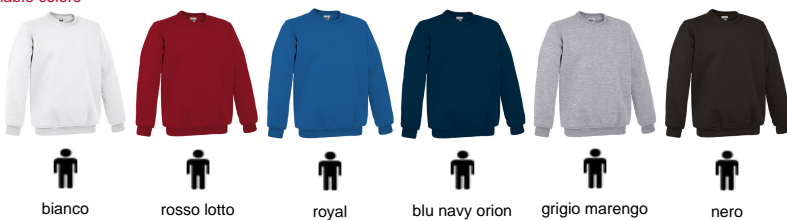

VALENTO

felpa STEVEN

POLIESTERE 100%	DENSITÀ 280 g/m	CARTONE 40 uds	BUSTA 5 uds
-------------------------------	-------------------------------	------------------------------	---------------------------

SIMBOLI DEL LAVAGGIO:

100% poliestere. Tessuto felpa e interno garzato. Girocollo, girovita e polsini in cannetè. Cartoni da 40 pezzi. Pacchi da 5 pezzi.

Approximate dimensions per size (cm.)

	adulto				
	S	M	L	XL	XXL
largo	67	70	73	76	79
ancho	52	55	58	61	64

Available colors

Available colors for adulto sizes