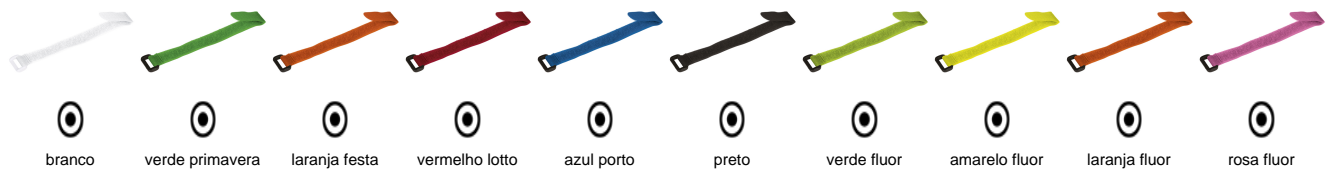

VALENTO

pulso velcro IBIZA

POLIAMIDA  100%	CAIXA  2000 uds	BOLSA  100 uds
-----------------------------------------------------------------------------------------------------------------	-----------------------------------------------------------------------------------------------------------------	----------------------------------------------------------------------------------------------------------------

SIMBOLOS DE LAVADO:

Poliamida. Fivela de plástico. Caixa 2.000 unidades. Pacotes de 100 unidades: 1 côr.

Dimensões aproximadas por tamanho (cm.)

	única
	única
largo	18
ancho	2

Cores disponíveis

Cores disponíveis em tamanhos único