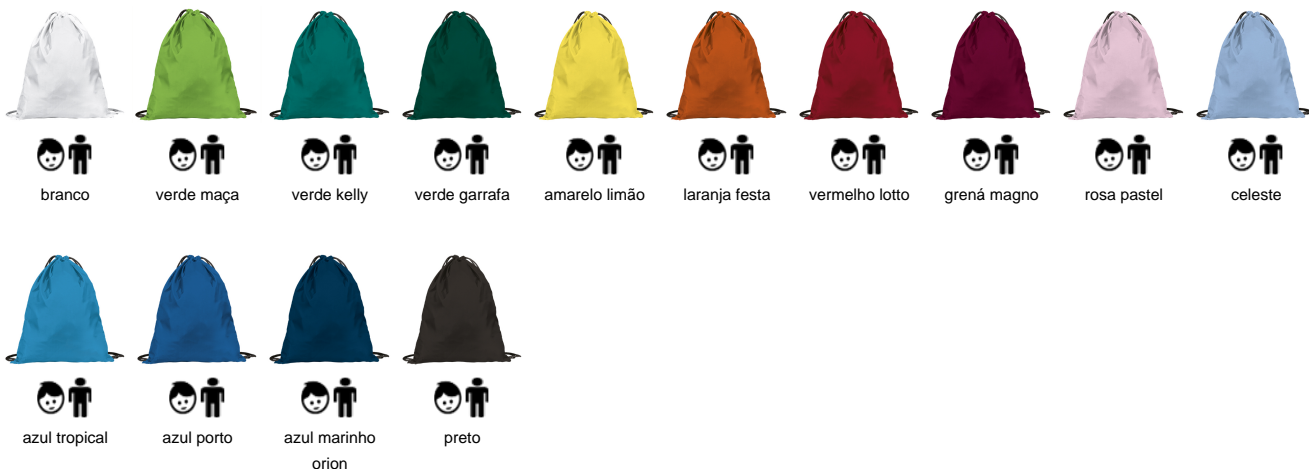

# mochila FESTIVAL

<b>POLIÉSTER</b>  100%	<b>DENSIDADE</b>  65 g/m <sup>2</sup>	<b>CAIXA</b>  500 uds	<b>BOLSA</b>  25 uds
------------------------------	---	-----------------------------	----------------------------

100% poliéster. Tecido plano 65 grs/m<sup>2</sup>. Cordão 6 mm cosido em baixo. Caixa 500 unidades. Pacotes de 50 unidades: 1 tamanho, 1 côr.

Dimensões aproximadas por tamanho (cm.)

	niño	adulto
	niño	adulto
alto	35	45
ancho	27	38

Cores disponíveis

- Cores disponíveis em tamanhos criança
- Cores disponíveis em tamanhos adulto