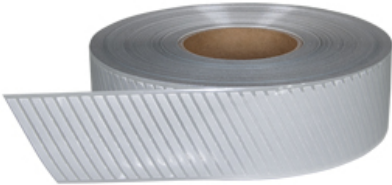

fita reflectora termoadesiva **PILESA**

PU 	CAIXA 1000 uds	BOLSA 100 uds
--------	----------------------	---------------------

SIMBOLOS DE LAVADO:

Fita reflectora com base adesiva de PU. Sistema de retrorefletividade por microesferas. Aplicação do método termoadhesiva. Preços em decímetros.

Dimensões aproximadas por tamanho (cm.)

	única
	única
ancho	5

Cores disponíveis

cinza prata

Cores disponíveis em tamanhos único