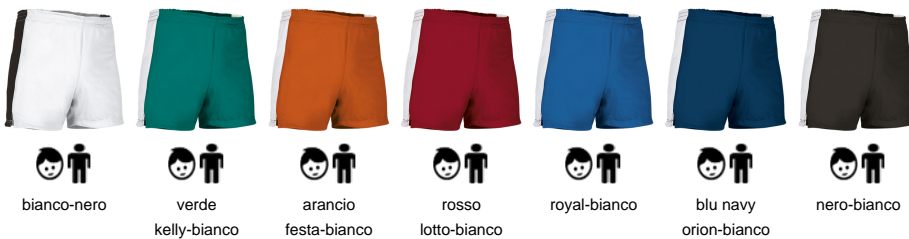

calzoncino corto MILAN

POLIESTERE 100%	DENSITÀ 150 g/m ²	CARTONE 40 uds	BUSTA 1 uds
-------------------------------	--------------------------------------------	------------------------------	---------------------------

SIMBOLI DEL LAVAGGIO:

100% poliestere. Tessuto traspirante move-dry 150 gr/m². Elastico in vita. Cordoncino regolabile (solo taglie adulto). Spacchetti laterali, con banda in contrasto. Cartoni da 40 pezzi per taglia e colore. Imbusto singolo.

Approximate dimensions per size (cm.)

	niño				adulto				
	3	4/5	6/8	10/12	S	M	L	XL	XXL
cintura	32	36	40	44	48	51	54	57	60
largo	28.4	31.9	35.4	38.9	42.4	43.6	44.8	46	47.2

Available colors

Available colors for bimbo sizes

Available colors for adulto sizes